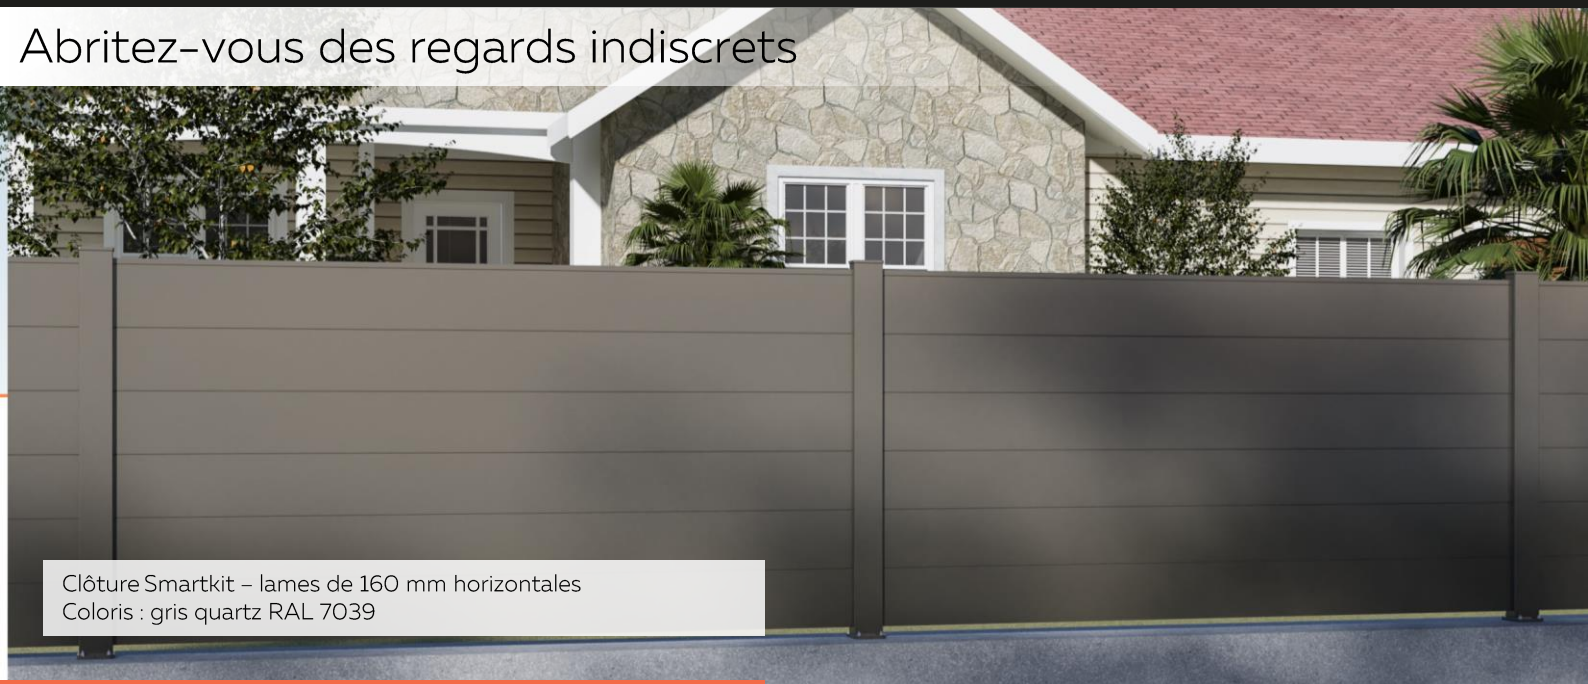

Abritez-vous des regards indiscrets

Clôture Smartkit – lames de 160 mm horizontales
Coloris : gris quartz RAL 7039

LAMES DE 160 MM