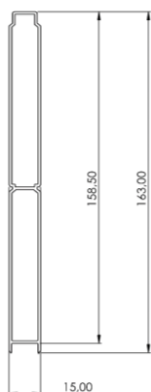

Profil de finition

Hauteur hors tout
en mm
(du sol au chapeau)

2 lames	372
3 lames	531
4 lames	689
5 lames	848
6 lames	1 007
7 lames	1 166
8 lames	1 325
9 lames	1 484
10 lames	1 643
11 lames	1 801
12 lames	1 960

STRUCTURE &
FONCTIONNEMENT
GARANTIE
10 ANS

LAQUAGE
GARANTIE
25 ANS

4 coloris standards,
Palette RAL en option

Coloris non contractuels