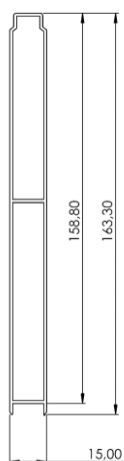

### Remplissages pleins

Lames de 160 mm.....	P 8
Lames de 160 mm pas de 80 mm.....	P 9

### Sections :

Poteau droit : 81 x 53 mm, angles variables de +/- 15°

Poteau d'angle : 81 x 73 mm, angles variables de 60° à 120°

Demi-poteau : 20 x 53 mm, angles variables de +/- 15°

Entraxe maxi : 2 000 mm

## LAMES DE 160 MM

Profil de finition

	Hauteur hors tout en mm (du sol au chapeau)
2 lames	372
3 lames	531
4 lames	689
5 lames	848
6 lames	1 007
7 lames	1 166
8 lames	1 325
9 lames	1 484
10 lames	1 643
11 lames	1 801
12 lames	1 960